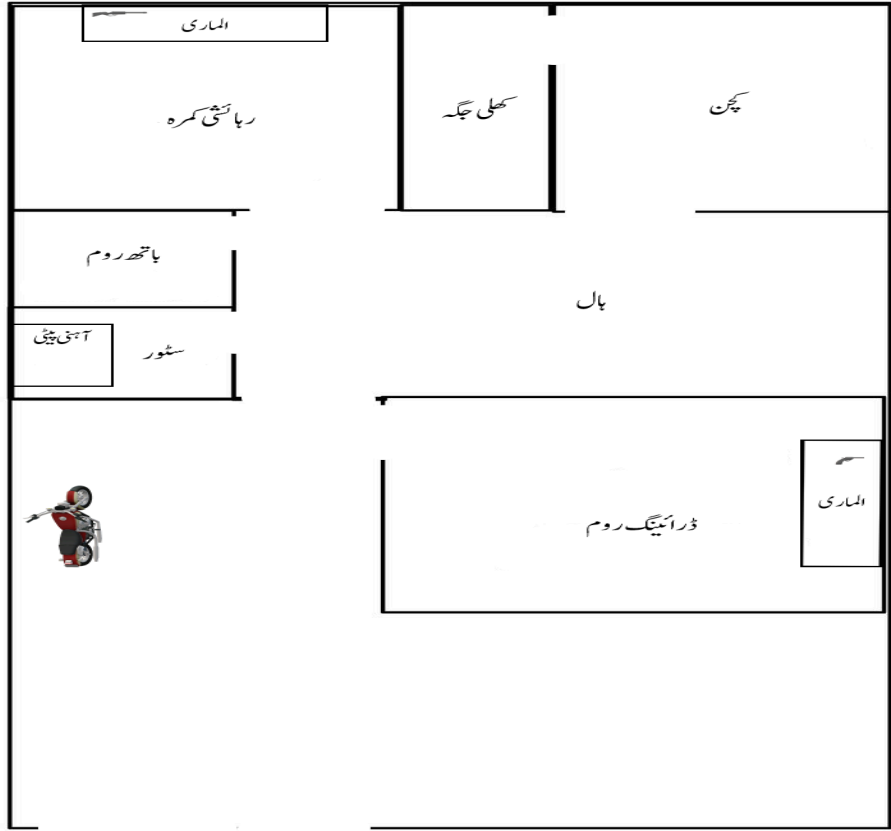

بنام:

ملزم ولد ملزم سکنہ محلہ ملزم تحصیل ملزم ضلع ملزم

نقشہ موقع نظری بلا سکیل جائے برآمدگی

- 1- نقشہ میں مقام A کو جائے برآمدگی 'جائے برآمدگی' سے ظاہر کیا گیا ہے۔ جبکہ وقوعہ کی جانب شمال 'برآمدگی شمال' جانب مشرق 'برآمدگی مشرق' جانب جنوب 'برآمدگی جنوب' اور جانب مغرب 'برآمدگی مغرب' واقع ہے۔
- 2- نقشہ میں مقام B کو گواہان 'گواہ ولد گواہ سکنہ محلہ گواہ تحصیل گواہ، ضلع گواہ' کی موجودگی سے ظاہر کیا گیا ہے۔